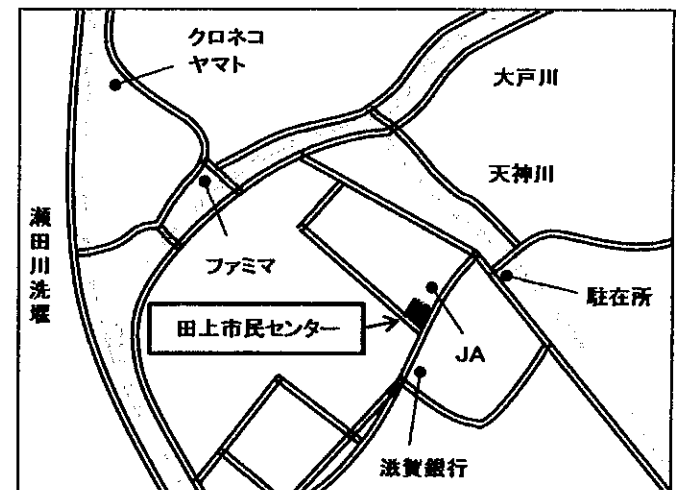

当日は市民センターには駐車できません。臨時駐車場としてレーク大津農協東大津支店、滋賀銀行田上出張所をお借りしますが、駐車スペースが限られるためできるだけ乗り合いや公共交通機関をご利用ください。

市民センター周辺の道路や民有地への無断駐車は固くお断りします。